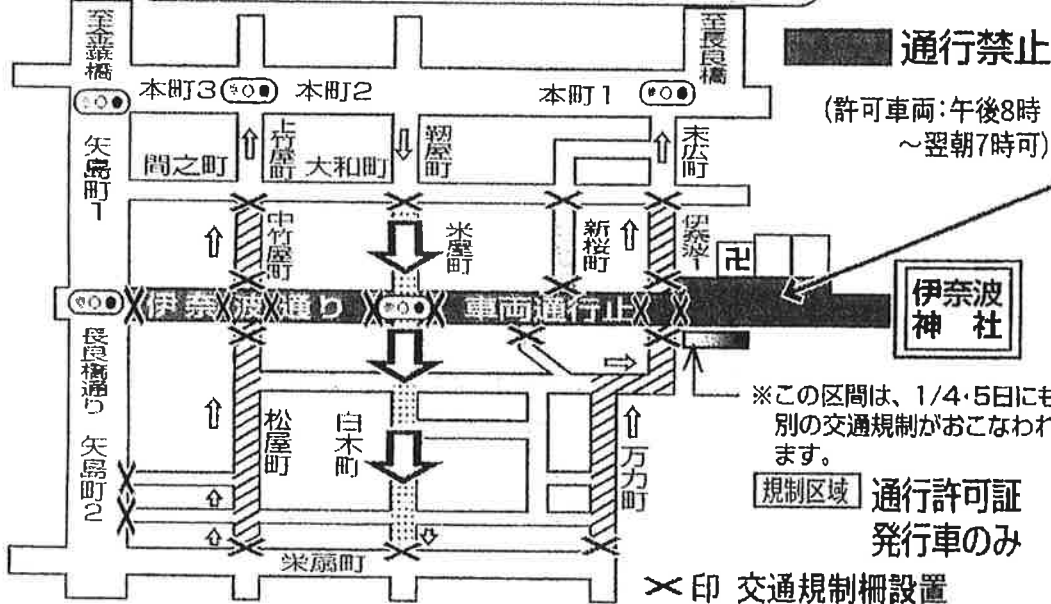

初詣 交通規制

伊奈波通り交通規制時間
 12月31日～1月3日:車両全面通行止
 午後11:00から午後6:00まで
 ・通行許可証があれば1・2日は、午後8時から翌午前9時までの間は通行できます。

その他の区域 12/31:午後11:00～
 規制時間 1/1:午前5:00まで
 1/1:午前9:00～午後8:00まで
 (伊奈波通り以外) 1/2:午前9:00～午後8:00まで
 1/3:午前9:00～午後6:00まで

規制説明	 一方通行を解除する区間 (規制時間内に限る)
	 通行許可車のみ通行できる区間
	 南進のみで一方通行が解除できない区間 (車道が狭いため) ・米屋町の方は、伊奈通(信号)で配置員の支持を受けて南に渡って下さい。 ・白木町の方は、伊奈通(信号)を北に渡れません。